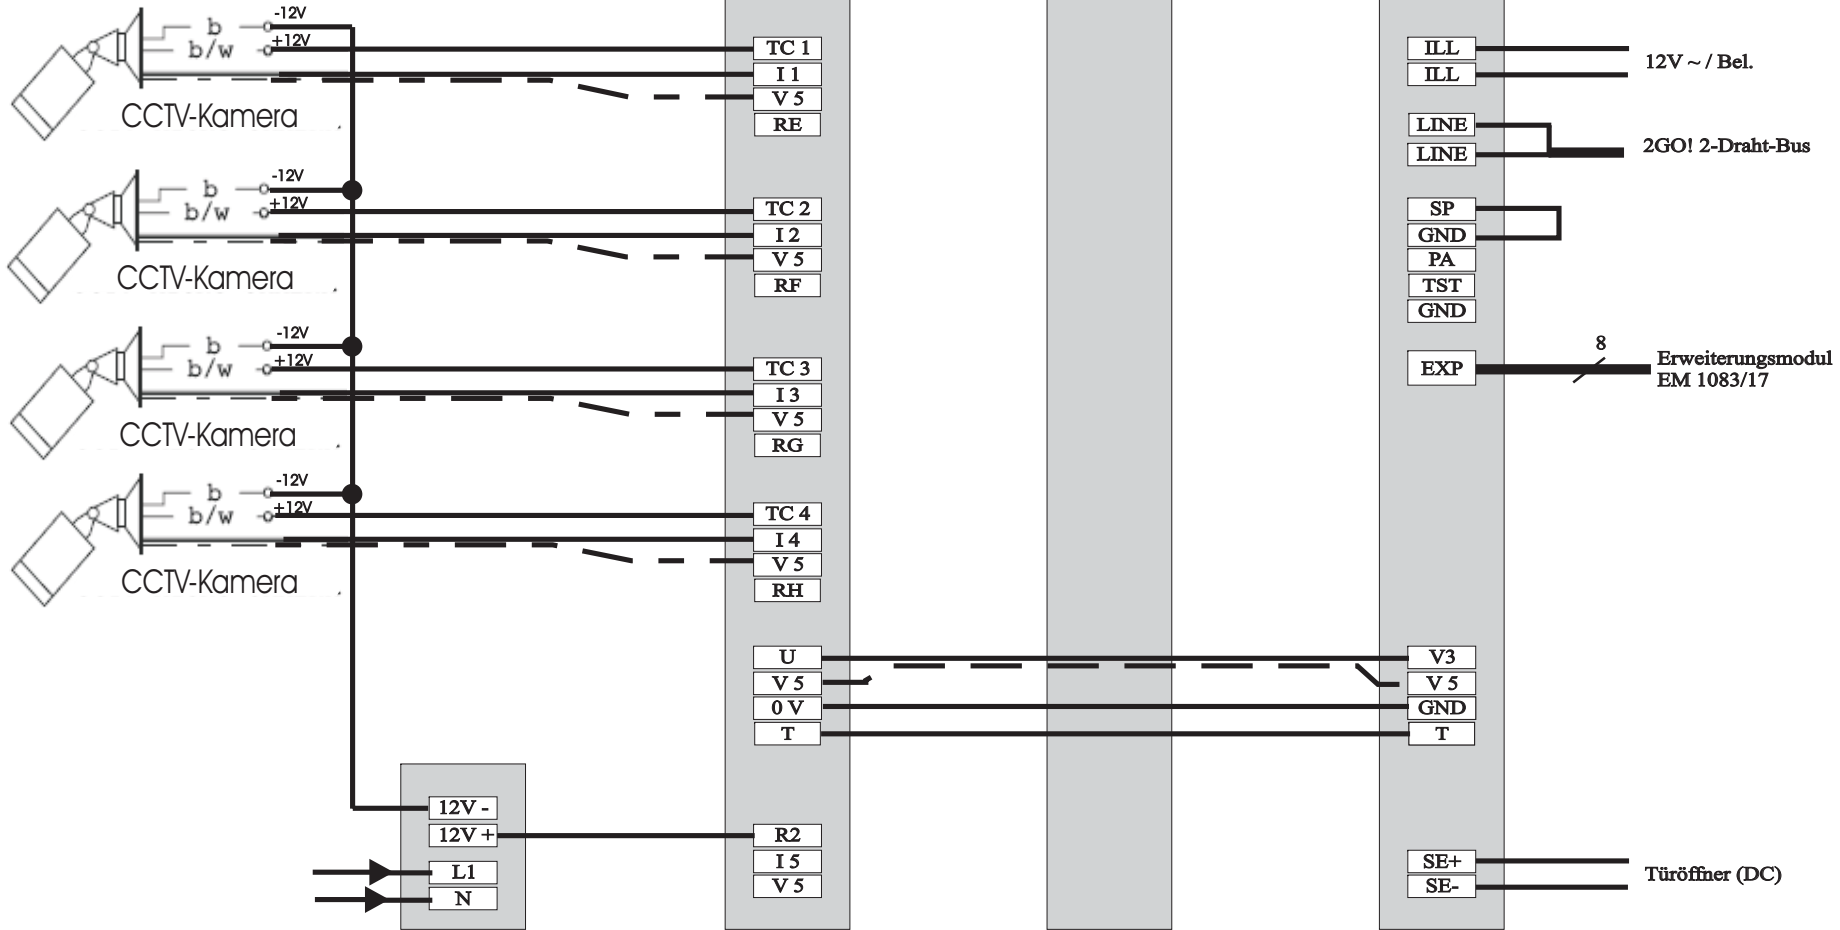

IBA Video-Umschalter VKZ 1038/69 für 2GO! System

Anzahl der Kameras	JP1	JP2	JP3	Videosignal Schaltfolge
2	ON			I1 - I2
3		ON		I1 - I2 - I3
4			ON*	I1 - I2 - I3 - I4

*Werkseinstellung

z.B.: NG 1090/850 VKZ 1038/69

NG 789/3
NG 789/2

TL 1082/72

NV 015400 03/07