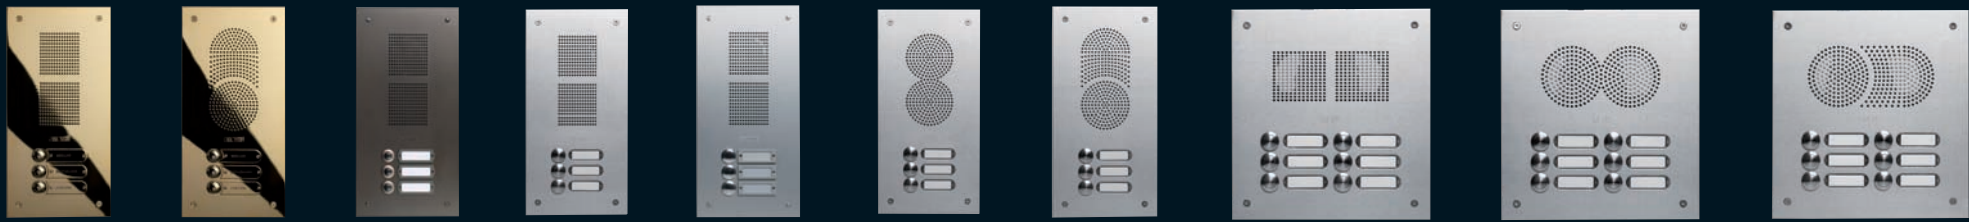

Sonder- tür- stationen