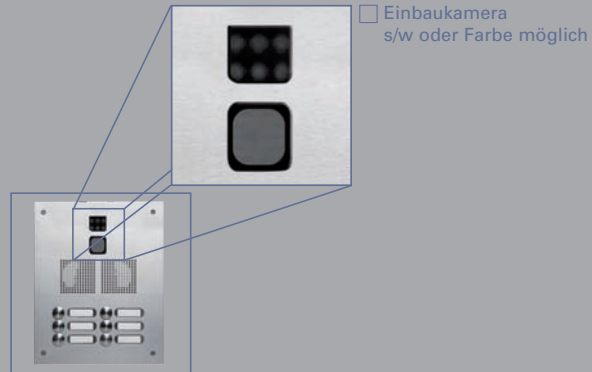

TECHNIK

Einbaukamera
s/w oder Farbe möglich

Lautsprecheradapter
für alle gängigen
Einbaulautsprecher

Unterputzkasten mit Halteseil
und ausklappbaren Haltefüßen

AUSFÜHRUNGEN

- Türstation / Frontplatte (vorbereitet für Einbaulautsprecher und Videokamera)
- Etagenplatte / Klingelplatte

SYSTEME (TÜRSTATION / FRONTPLATTE)

- für alle GROTHE-Systeme: BiBus, 2GO und 1+n, sowohl für alle anderen bekannte Systeme anderer Hersteller kompatibel

FARBE / MATERIAL

- Aluminium, silber eloxiert, EV1
- Aluminium, braun eloxiert, R14
- Edelstahl, gebürstet, V2A
- Messing, 24K, hochglanzvergoldet, GO

MONTAGEART

- Unterputz
- Aufputz

INDIVIDUELLE ZUSAMMENSTELLUNG

- Klingeltaster (Serie PROTACT oder Flächentaster)
- Namensschilder (Gravierschild, LED-Namensschild oder Rähmchen)
- Sprechgitter (Musterformen, waagrecht oder senkrecht)
- Vorbereitung für Grothe-Videokameras