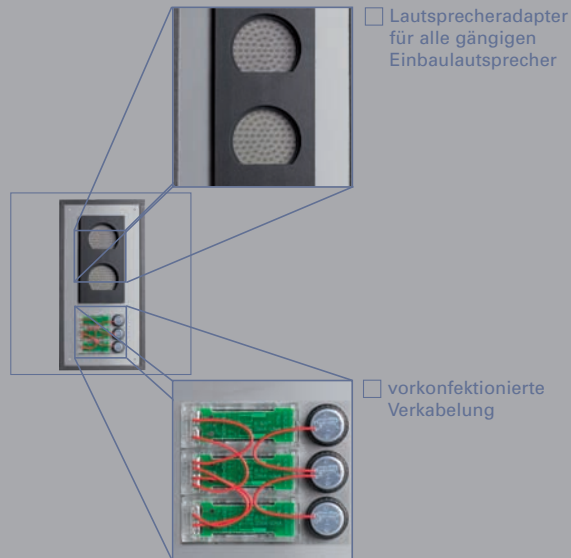

TECHNIK

Einbaukamera
s/w oder Farbe möglich

Lautsprecheradapter
für alle gängigen
Einbaulautsprecher

Unterputzkasten mit Halteseil
und ausklappbaren Haltefüßen

AUSFÜHRUNGEN

- Türstation / Frontplatte (vorbereitet für Einbaulautsprecher und Videokamera)
- Etagenplatte / Klingelplatte

SYSTEME (TÜRSTATION / FRONTPLATTE)

- für alle GROTHE-Systeme: BiBus, 2GO und 1+n, sowohl für alle anderen bekannte Systeme anderer Hersteller kompatibel

FARBE / MATERIAL

- Aluminium, silber eloxiert, EV1
- Aluminium, braun eloxiert, R14
- Edelstahl, gebürstet, V2A
- Messing, 24K, hochglanzvergoldet, GO

MONTAGEART

- Unterputz
- Aufputz

INDIVIDUELLE ZUSAMMENSTELLUNG

- Klingeltaster (Serie PROTACT oder Flächentaster)
- Namensschilder (Gravierschild, LED-Namensschild oder Rähmchen)
- Sprechgitter (Musterformen, waagrecht oder senkrecht)
- Vorbereitung für Grothe-Videokameras