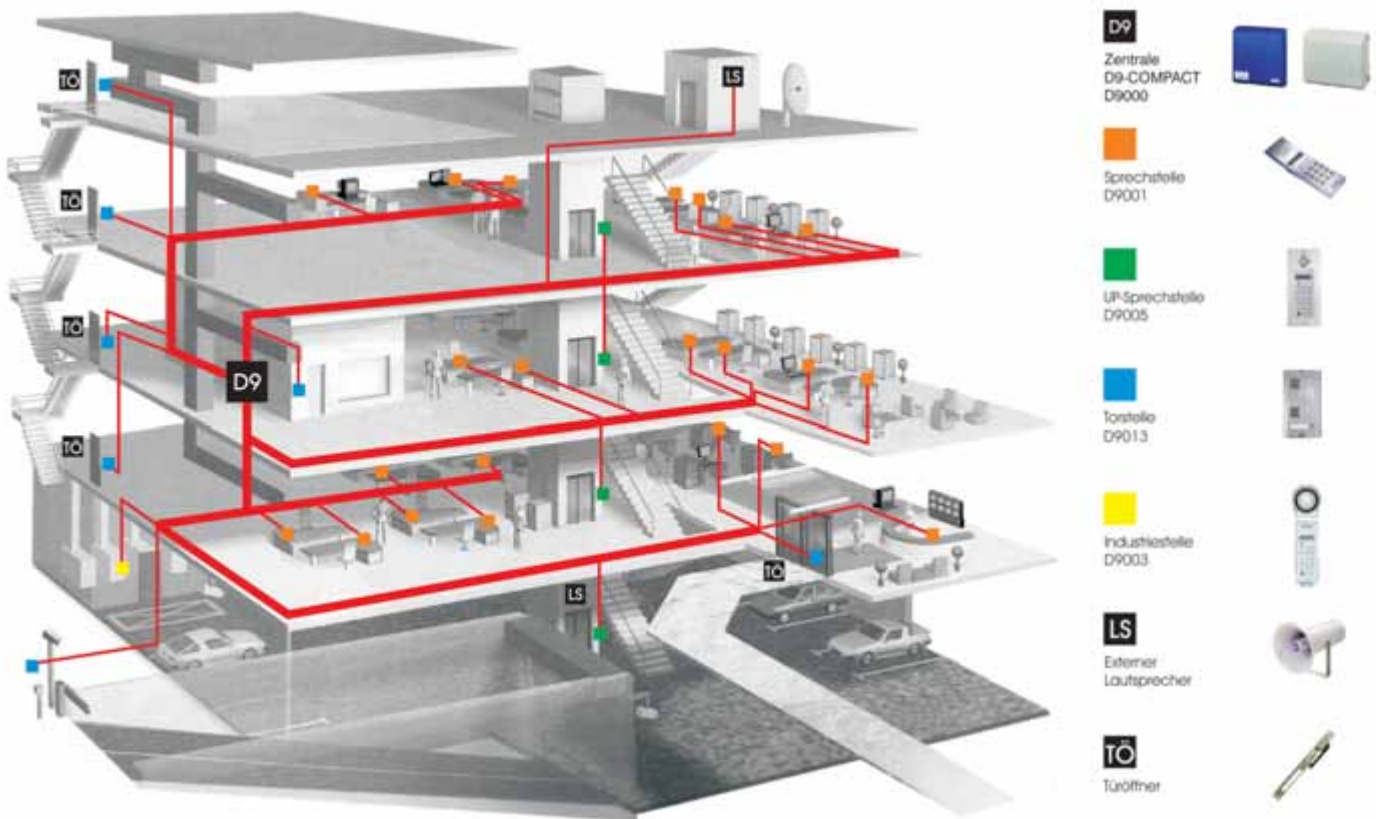

D9000

Typ	Best.-Nr.	Beschreibung
D9000-8-4	74800	Zentrale (Grundausstattung) Leistungsmerkmale: • Gegensprechen • Abhörsperre • Rückruf bitte hinterlassen • 9 Gruppenrufe • Sammelruf, Rückfrage • Weiterverbinden, Rufumleitung • Getr. Lautst.reg. für Musik u. Sprache • Musikeinspielung 4 Kanäle • 3 St. Türöffnerrelais, 8 Kontakteingänge • Hintergrundmusik • Hierarchie (Modul 1) • Chef – Sek. Schaltung (Modul 2) • Gruppe 09 frei programmierb.(Modul 2) • Max Leitungslänge: 800 m • Abmessungen: 430 x 350 x 190 mm • Verkabelung: Sternförmig von der Zentrale zu den Stellen mit J-Y(ST)Y 2 x 2 x 0,6 • ACHTUNG: Kabel muss paarig verdreht sein! • Achtung : Lieferung erfolgt ohne Netztrafo • Die Erweiterung erfolgt durch Steckkarten mit jeweils 8 Teilnehmeranschl., bis max. 48 Teilnehmer • Konferenzschaltung (Modul 2) • Grundausbau 8 Teiln., 4 Gesprächsw. • Im Zusatzgeh. bis 96 Teiln. erweiterbar • Mittels PC programmierbar
D9-COMPACT	74801	Zentrale 8 Teilnehmer Leistungsmerkmale: • Gegensprechen • Abhörsperre • Rückruf bitte hinterlassen • 9 Gruppenrufe • Sammelruf, Rückfrage • Weiterverbinden, Rufumleitung • Getr. Lautst.reg. für Musik u.Sprache • Musikeinspielung 4 Kanäle • 3 Stk. Türöffnerrelais, 8 Kontakteingänge • Hintergrundmusik • Max Leitungslänge: 800 m • 310 x 300 x 85 mm • Verkabelung: Sternförmig von der Zentrale zu den Stellen mit J-Y(ST)Y 2 x 2 x 0,6 • ACHTUNG: Kabel muss paarig verdreht sein! • Lieferung erfolgt mit Netztrafo • Chef – Sek. Schaltung • Gruppe 09 frei programmierbar • Konferenzschaltung • Maximalausbau 8 Teiln., 2 Gespr.wege • Mittels PC programmierbar